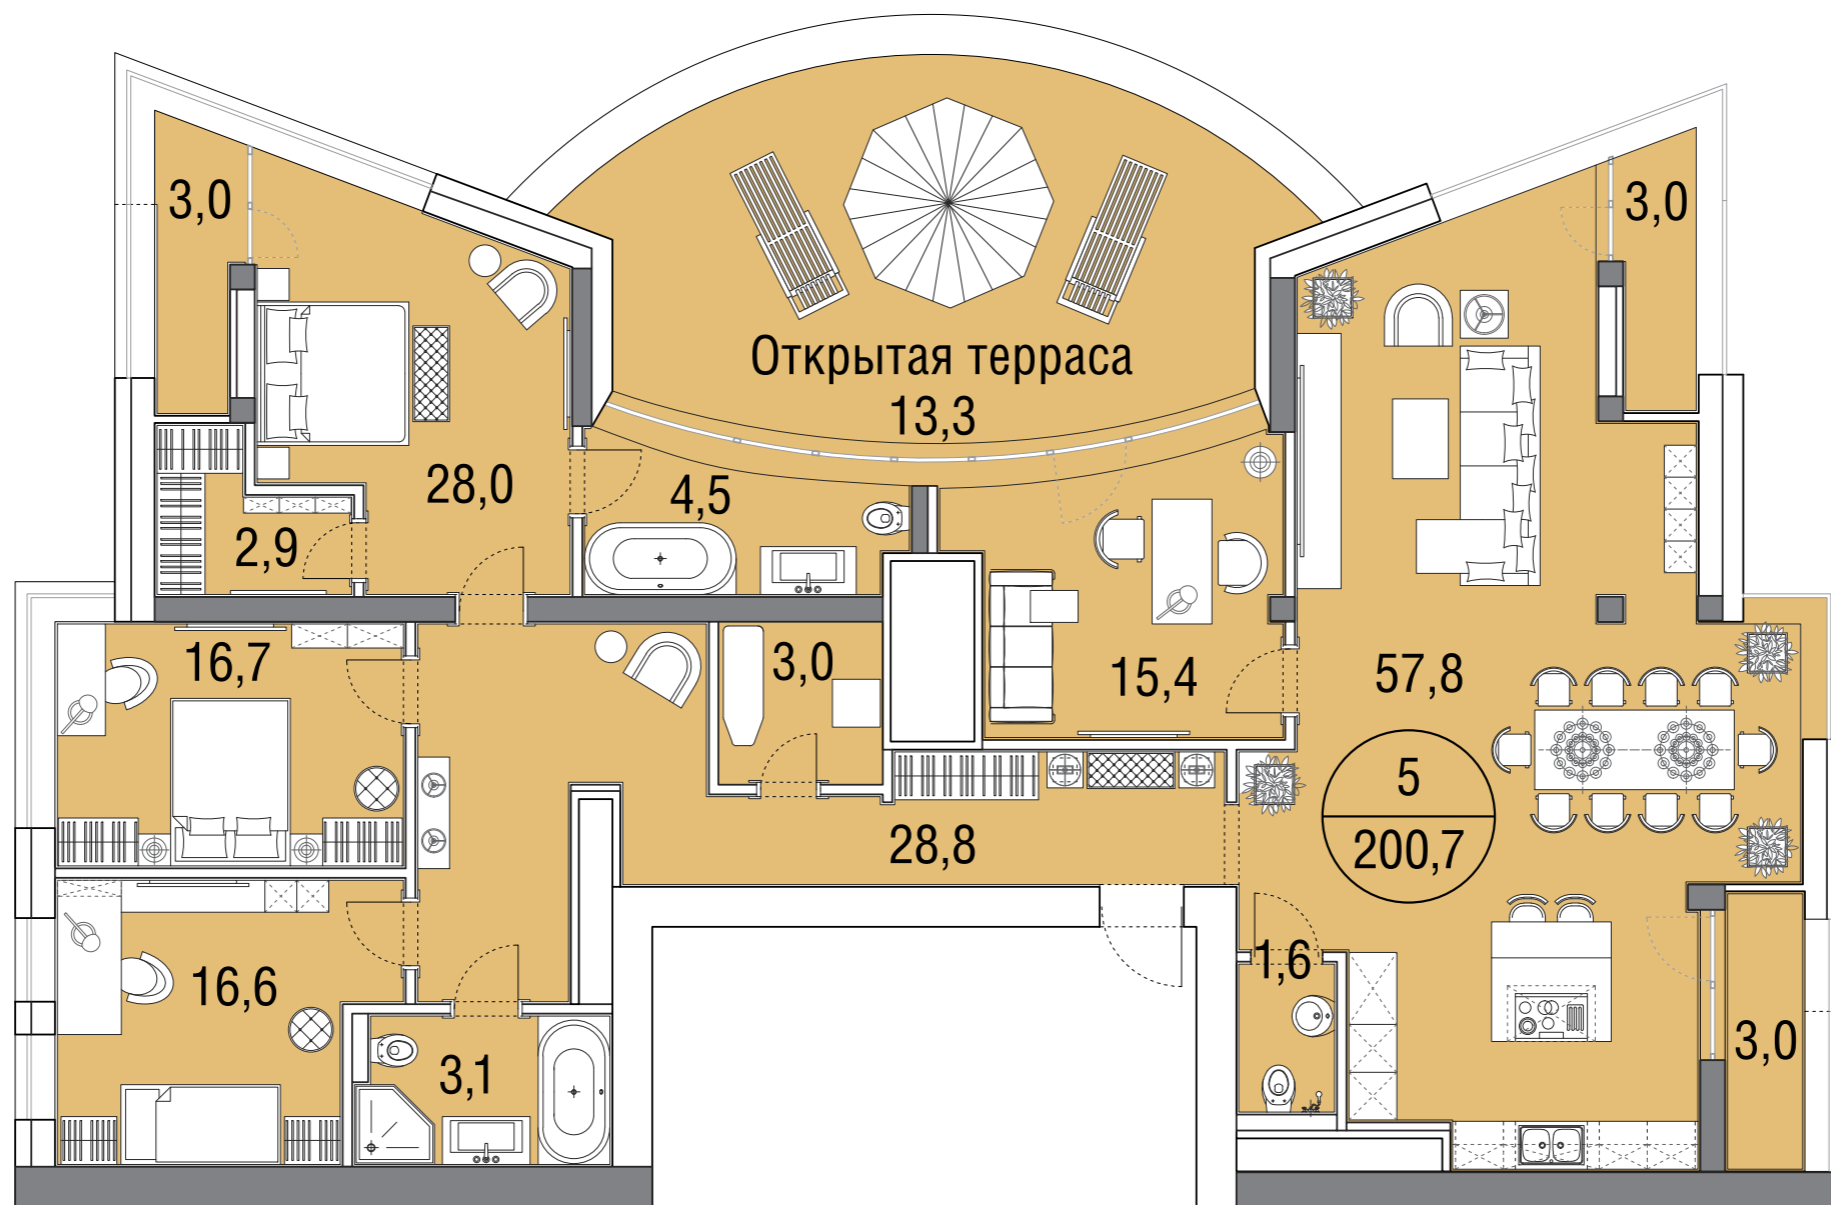

# ВАРИАНТЫ ПЛАНИРОВКИ

ПРОЕКТ ВНУТРЕННЕЙ ПЛАНИРОВКИ КВАРТИР ЯВЛЯЕТСЯ ДИЗАЙНЕРСКОЙ КОНЦЕПЦИЕЙ ЗАСТРОЙЩИКА. ПЕРЕГОРОДКИ, РАЗГРАНИЧИВАЮЩИЕ ЖИЛЫЕ ПОМЕЩЕНИЯ ВНУТРИ КВАРТИРЫ ЗАСТРОЙЩИКОМ НЕ ВЫПОЛНЯЮТСЯ (СВОБОДНАЯ ПЛАНИРОВКА). ФАКТИЧЕСКАЯ ПЛОЩАДЬ КВАРТИР МОЖЕТ НЕЗНАЧИТЕЛЬНО ОТЛИЧАТЬСЯ ОТ ПЛОЩАДИ, УКАЗАННОЙ В НАСТОЯЩЕМ БУКЛЕТЕ.

ДОМ №4: КОРПУС 1