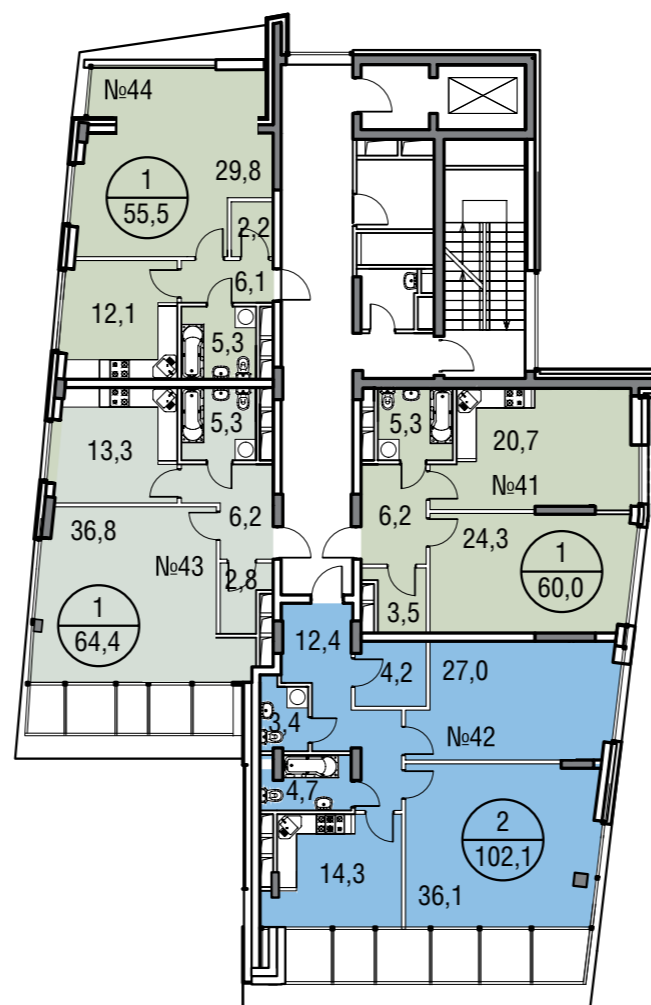

# ВАРИАНТЫ ПЛАНИРОВКИ

ПРОЕКТ ВНУТРЕННЕЙ ПЛАНИРОВКИ КВАРТИР ЯВЛЯЕТСЯ ДИЗАЙНЕРСКОЙ КОНЦЕПЦИЕЙ ЗАСТРОЙЩИКА. ПЕРЕГОРОДКИ, РАЗГРАНИЧИВАЮЩИЕ ЖИЛЫЕ ПОМЕЩЕНИЯ ВНУТРИ КВАРТИРЫ ЗАСТРОЙЩИКОМ НЕ ВЫПОЛНЯЮТСЯ (СВОБОДНАЯ ПЛАНИРОВКА). ФАКТИЧЕСКАЯ ПЛОЩАДЬ КВАРТИР МОЖЕТ НЕЗНАЧИТЕЛЬНО ОТЛИЧАТЬСЯ ОТ ПЛОЩАДИ, УКАЗАННОЙ В НАСТОЯЩЕМ БУКЛЕТЕ.

# 8 ЭТАЖ

Гольф-поле

Река Сходня

Куркинское шоссе

ПРОЕКТ ВНУТРЕННЕЙ ПЛАНИРОВКИ КВАРТИР ЯВЛЯЕТСЯ ДИЗАЙНЕРСКОЙ КОНЦЕПЦИЕЙ ЗАСТРОЙЩИКА, ПЕРЕГОРОДКИ, РАЗГРАНИЧИВАЮЩИЕ ЖИЛЬЕ ПОМЕЩЕНИЯ ВНУТРИ КВАРТИРЫ ЗАСТРОЙЩИКОМ НЕ ВЫПОЛНЯЮТСЯ (СВОБОДНАЯ ПЛАНИРОВКА). ФАКТИЧЕСКАЯ ПЛОЩАДЬ КВАРТИР МОЖЕТ НЕЗНАЧИТЕЛЬНО ОТЛИЧАТЬСЯ ОТ ПЛОЩАДИ, УКАЗАННОЙ В НАСТОЯЩЕМ БУКЛЕТЕ.

ДОМ №4: КОРПУС 1

# 8 ЭТАЖ

ПРОЕКТ ВНУТРЕННЕЙ ПЛАНИРОВКИ КВАРТИР ЯВЛЯЕТСЯ ДИЗАЙНЕРСКОЙ КОНЦЕПЦИЕЙ ЗАСТРОЙЩИКА. ПЕРЕГОРОДКИ, РАЗГРАНИЧИВАЮЩИЕ ЖИЛЫЕ ПОМЕЩЕНИЯ ВНУТРИ КВАРТИРЫ ЗАСТРОЙЩИКОМ НЕ ВЫПОЛНЯЮТСЯ (СВОБОДНАЯ ПЛАНИРОВКА). ФАКТИЧЕСКАЯ ПЛОЩАДЬ КВАРТИР МОЖЕТ НЕЗНАЧИТЕЛЬНО ОТЛИЧАТЬСЯ ОТ ПЛОЩАДИ, УКАЗАННОЙ В НАСТОЯЩЕМ БУКЛЕТЕ.