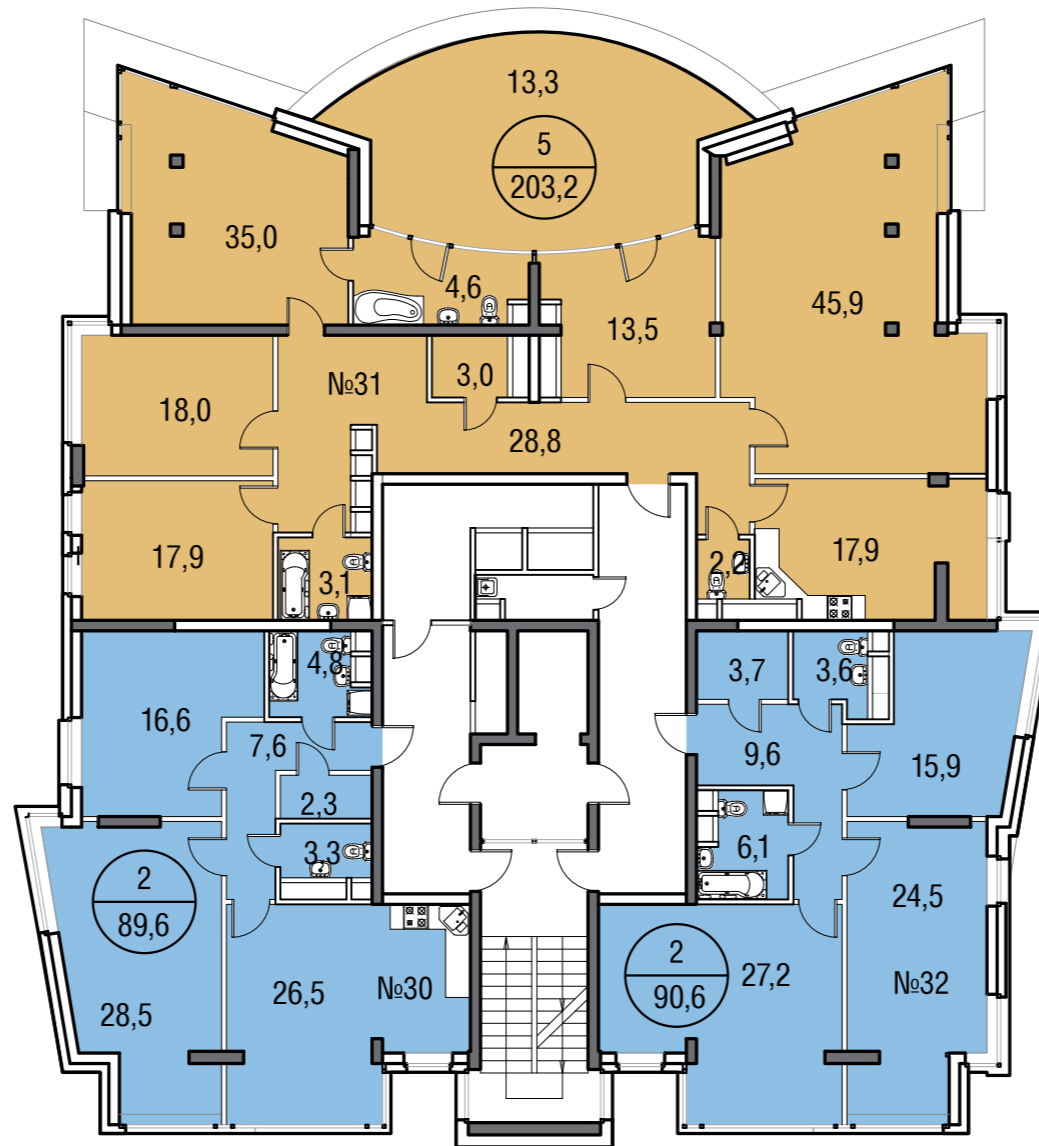

# ВАРИАНТЫ ПЛАНИРОВКИ

ПРОЕКТ ВНУТРЕННЕЙ ПЛАНИРОВКИ КВАРТИР ЯВЛЯЕТСЯ ДИЗАЙНЕРСКОЙ КОНЦЕПЦИЕЙ ЗАСТРОЙЩИКА. ПЕРЕГОРОДКИ, РАЗГРАНИЧИВАЮЩИЕ ЖИЛЫЕ ПОМЕЩЕНИЯ ВНУТРИ КВАРТИРЫ ЗАСТРОЙЩИКОМ НЕ ВЫПОЛНЯЮТСЯ (СВОБОДНАЯ ПЛАНИРОВКА). ФАКТИЧЕСКАЯ ПЛОЩАДЬ КВАРТИР МОЖЕТ НЕЗНАЧИТЕЛЬНО ОТЛИЧАТЬСЯ ОТ ПЛОЩАДИ, УКАЗАННОЙ В НАСТОЯЩЕМ БУКЛЕТЕ.

ДОМ №4: КОРПУС 1