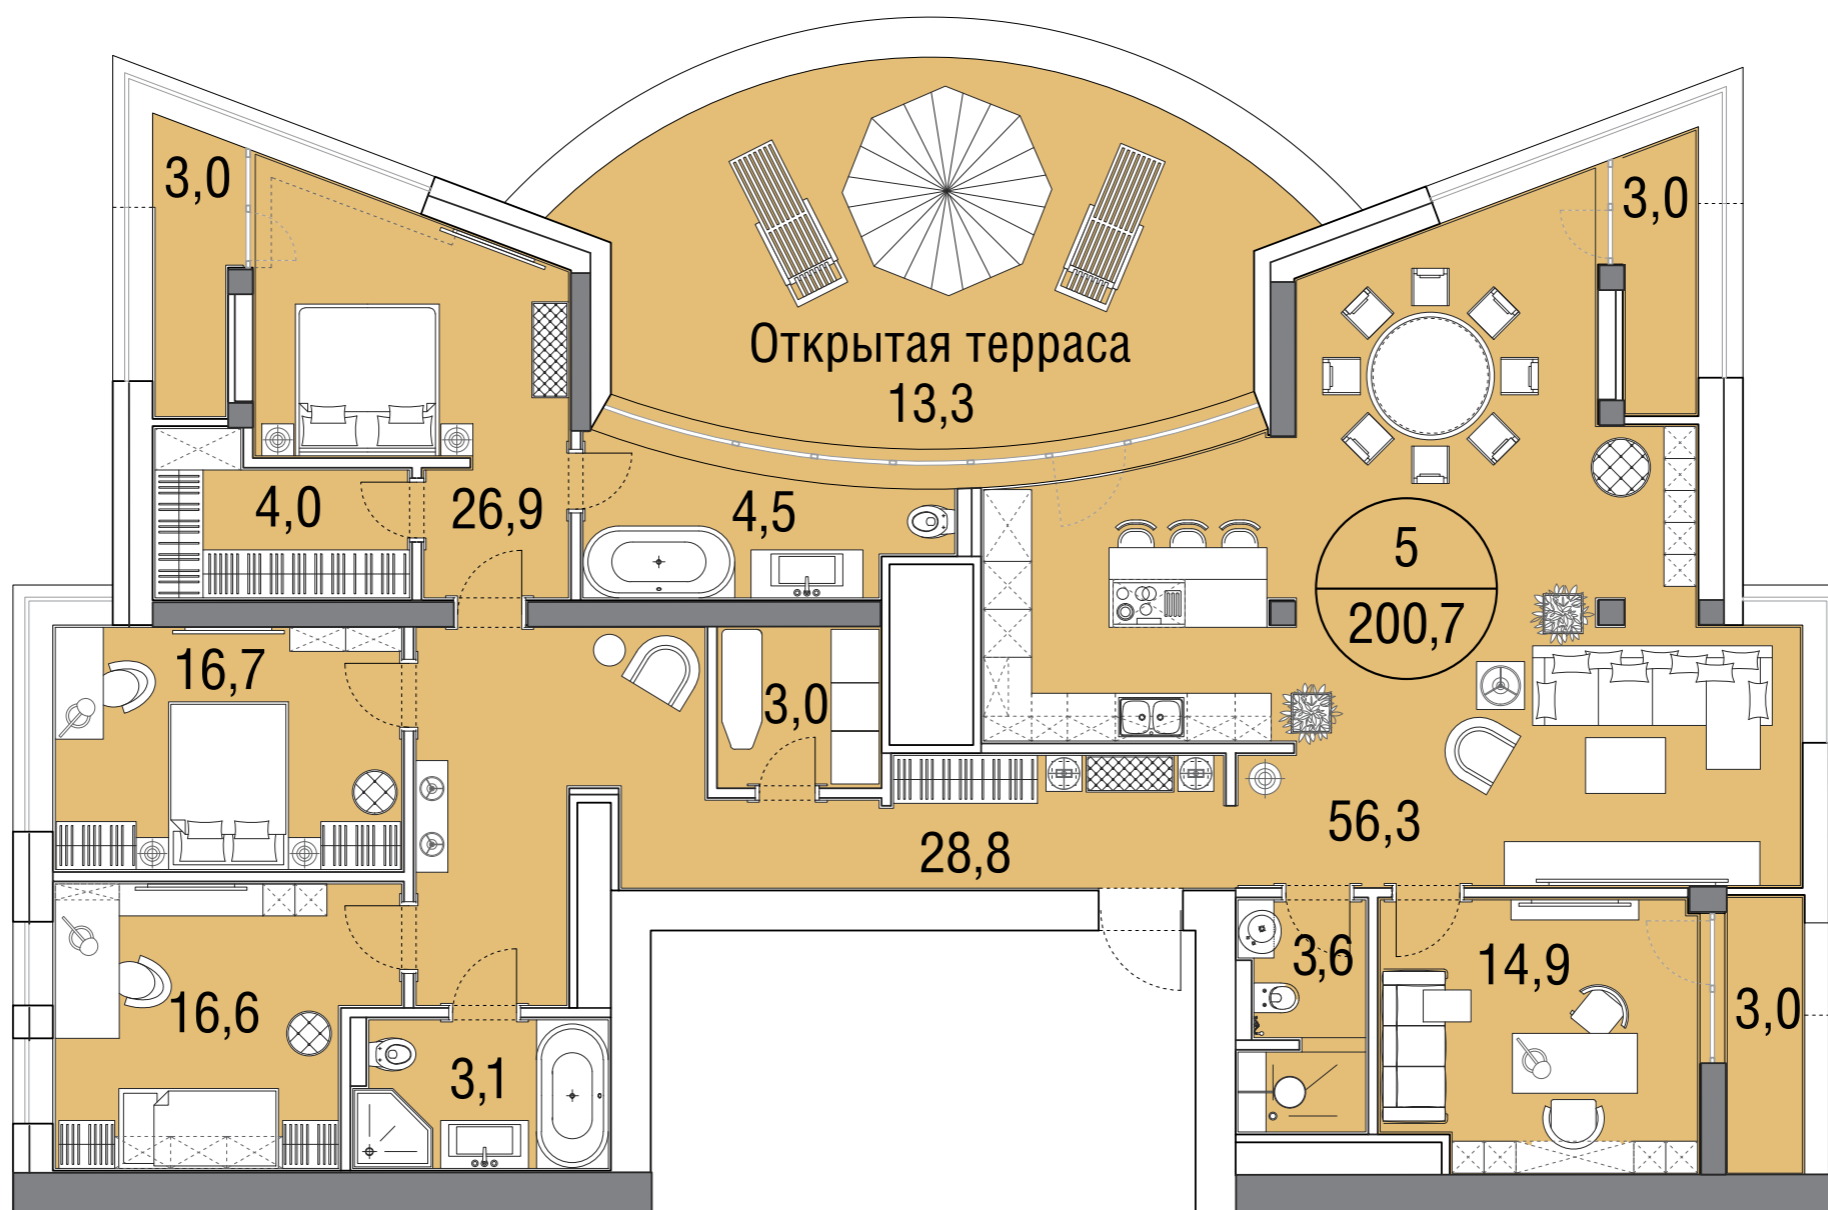

# ВАРИАНТЫ ПЛАНИРОВКИ

ПРОЕКТ ВНУТРЕННЕЙ ПЛАНИРОВКИ КВАРТИР ЯВЛЯЕТСЯ ДИЗАЙНЕРСКОЙ КОНЦЕПЦИЕЙ ЗАСТРОЙЩИКА. ПЕРЕГОРОДКИ, РАЗГРАНИЧИВАЮЩИЕ ЖИЛЫЕ ПОМЕЩЕНИЯ ВНУТРИ КВАРТИРЫ ЗАСТРОЙЩИКОМ НЕ ВЫПОЛНЯЮТСЯ (СВОБОДНАЯ ПЛАНИРОВКА). ФАКТИЧЕСКАЯ ПЛОЩАДЬ КВАРТИР МОЖЕТ НЕЗНАЧИТЕЛЬНО ОТЛИЧАТЬСЯ ОТ ПЛОЩАДИ, УКАЗАННОЙ В НАСТОЯЩЕМ БУКЛЕТЕ.

ДОМ №4: КОРПУС 1